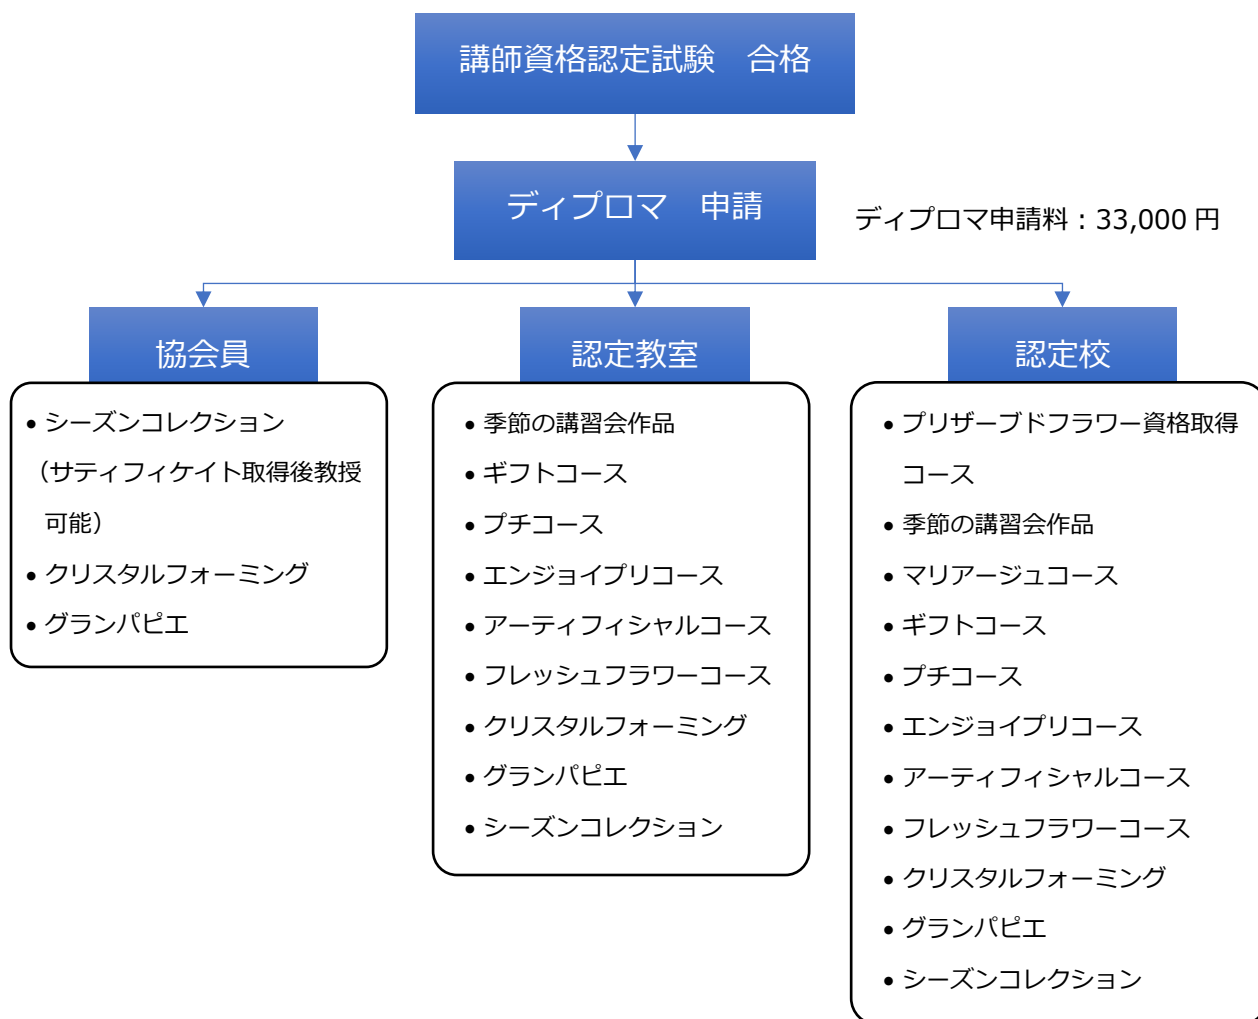

システム概要

協会主催の各催しに参加・出展することができます。資材の割引、雑誌等への作品掲載、アシスタント実習他が可能となります。教授コースの花材は割引キットにてのお渡しのため在庫の心配はありません。認定校・認定教室登録時には、大手資材店の仕入れ登録の代行をいたします。

認定校・認定教室は、各コース修了後サティフィケート（11,000円）取得し教授可能です。

ディプロマ取得後の会費等

※年会費：毎年4月～翌3月・登録時期により月割計算となります。